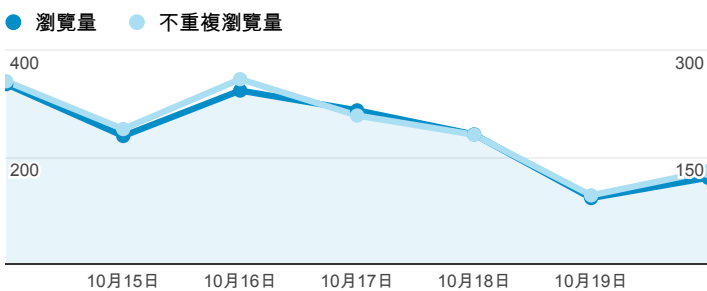

瀏覽量和不重複瀏覽量

造訪和瀏覽量 (依 來源/媒介 分組)

來源/媒介	造訪	瀏覽量
tku.edu.tw / referral	738	1,041
(direct) / (none)	97	203
google / organic	97	163
acad.tku.edu.tw / referral	54	82
eportfolio.tku.edu.tw / referral	20	25
yahoo / organic	20	27
portal.tku.edu.tw / referral	12	35
facebook.com / referral	11	26

造訪和瀏覽量 (依 社交網路 分組)

社交網路	造訪	瀏覽量
Facebook	15	31