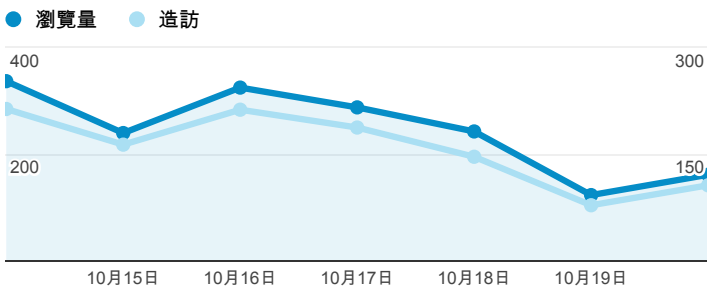

報表02_流量

2013年10月14日 - 2013年10月20日

瀏覽量和平均網頁停留時間

造訪和新造訪率 (依 服務供應商 分組)

服務供應商	造訪	瀏覽量
taipei taiwan	412	613
tamkang university	338	615
tfn media co. ltd.	50	76
taiwan fixed network co. ltd.	41	66
panchiao taipei hsien taiwan	36	39
mobile business group chunghua telecom co. ltd.	27	37
chunghua telecom data communication business group	26	40
kbro co. ltd.	26	41
taiwan mobile co. ltd.	21	24
chtd chunghua telecom co. ltd.	14	19

瀏覽量和造訪

造訪和瀏覽量 (依 分享網址 分組)

分享網址	造訪	瀏覽量
eportfolio.tku.edu.tw/	893	1,284
ep.tku.edu.tw/index_detail_share.aspx?id=537C19E76E8126BF	38	42
ep.tku.edu.tw/index.aspx	13	63
eportfolio.tku.edu.tw/index_detail_share.aspx?id=67BF3028DE8856F9	9	9
eportfolio.tku.edu.tw/tkustudentlink.aspx	9	12
ep.tku.edu.tw/	7	22
ep.tku.edu.tw/index_detail.aspx?srv=3	7	27
ep.tku.edu.tw/index_service.aspx?srv=3	7	7
eportfolio.tku.edu.tw/index_detail.aspx?category=17&srv=3	7	16
eportfolio.tku.edu.tw/index.aspx	6	27