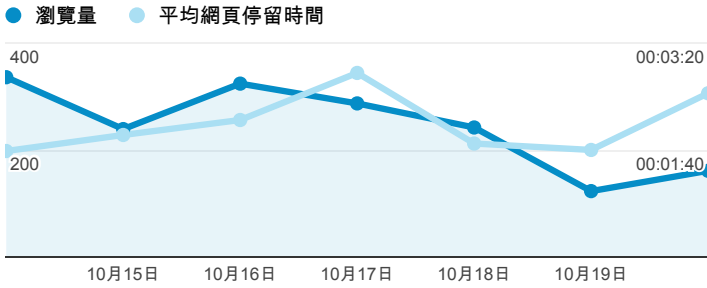

報表02_流量

2013年10月14日 - 2013年10月20日

瀏覽量和平均網頁停留時間

造訪和新造訪率 (依 服務供應商 分組)

服務供應商	造訪	瀏覽量
taipei taiwan	412	613
tamkang university	338	615
tfn media co. ltd.	50	76
taiwan fixed network co. ltd.	41	66
panchiao taipei hsien taiwan	36	39
mobile business group chunghua telecom co. ltd.	27	37
chunghua telecom data communication business group	26	40
kbro co. ltd.	26	41
taiwan mobile co. ltd.	21	24
chtd chunghua telecom co. ltd.	14	19